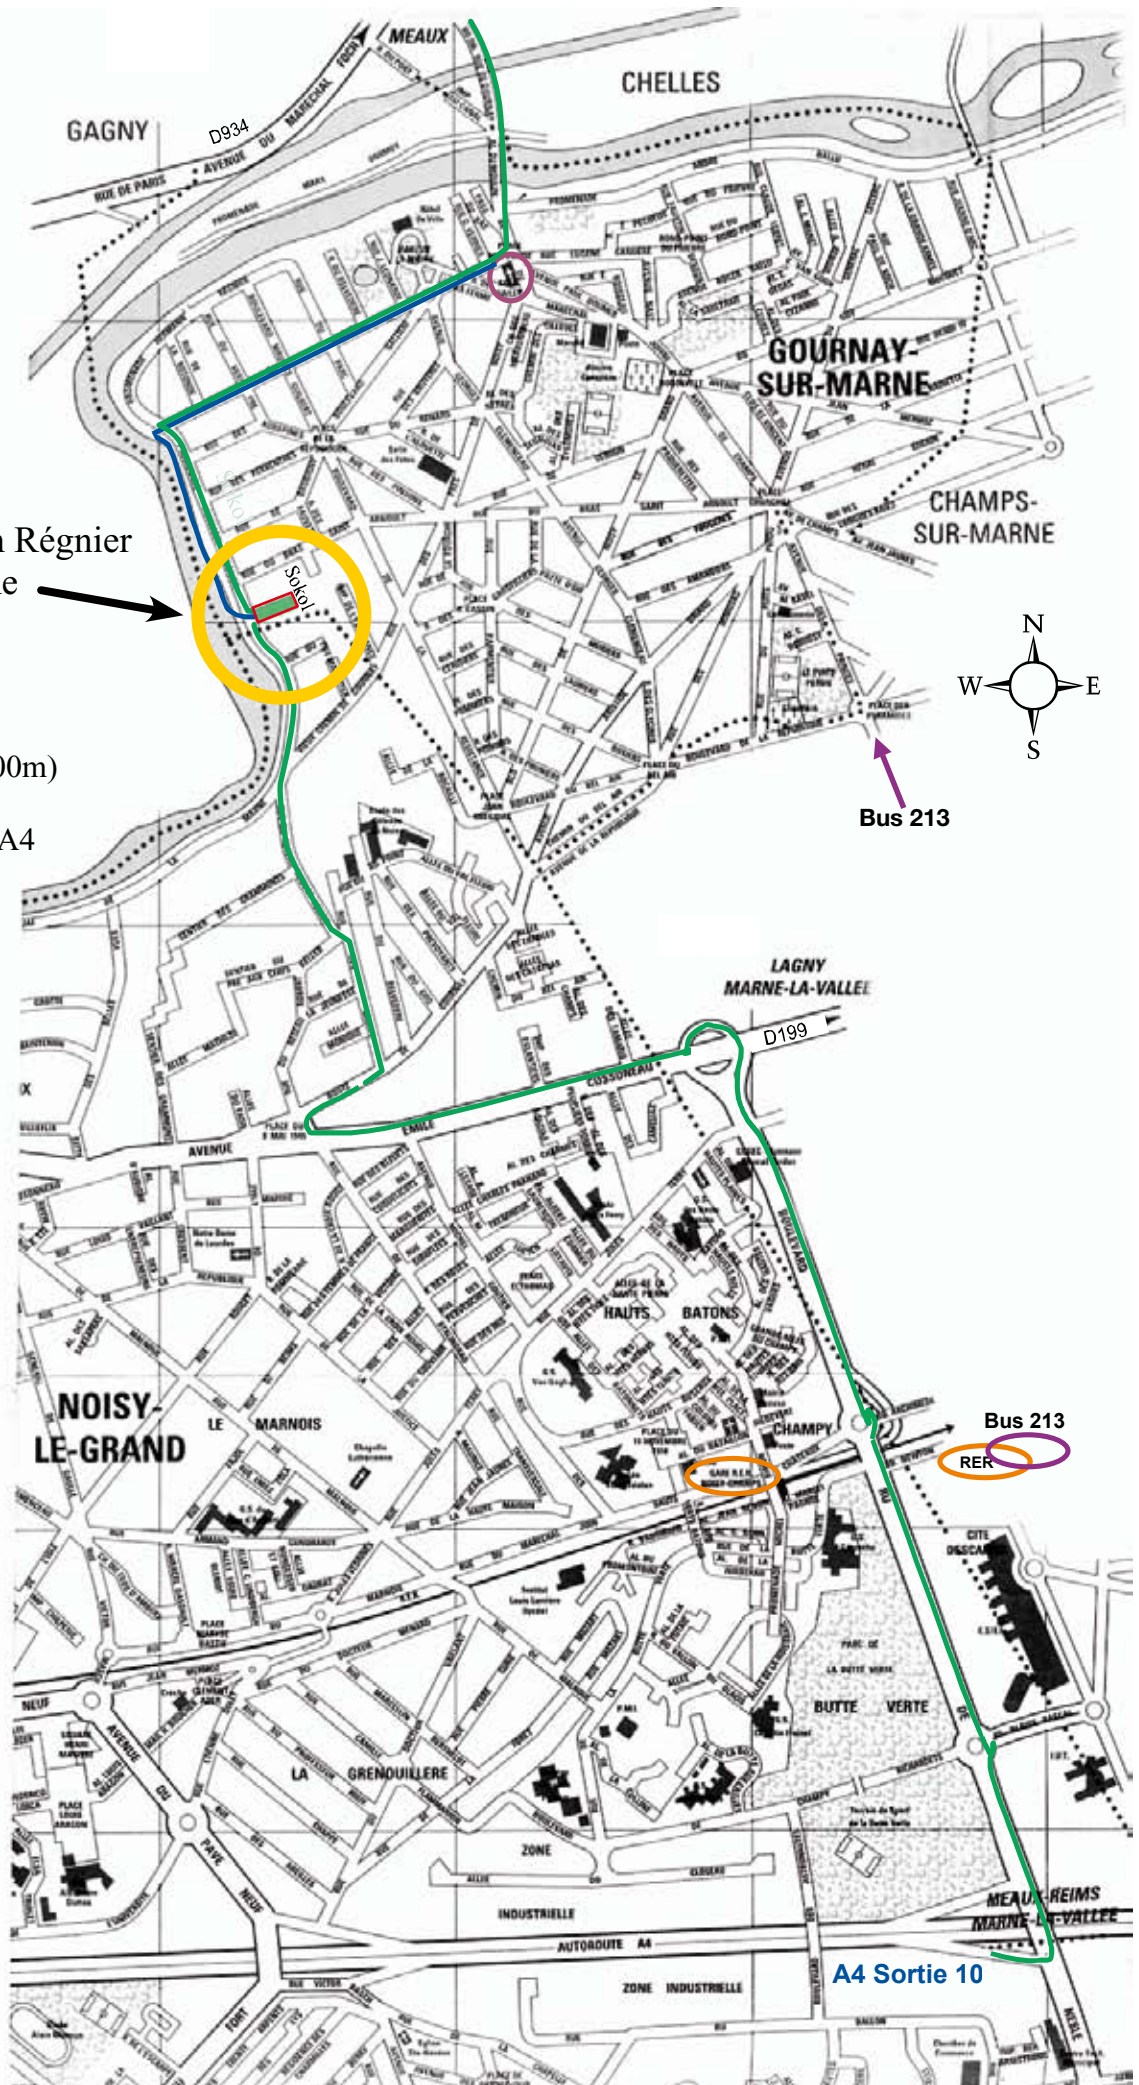

SOKOL de PARIS

137 Promenade Hermann Rénier
93460 Gournay sur Marne

- Itinéraire piétonnier
Église vers Sokol (1500m)
- Voitures venant de la A4
ou de la D934

RER ligne A4
Direction Marne la Vallée
Arrêt Noisy-Champs

Bus 213
Direction Chelles
Arrêt Eglise de Gournay

A4 Sortie 10